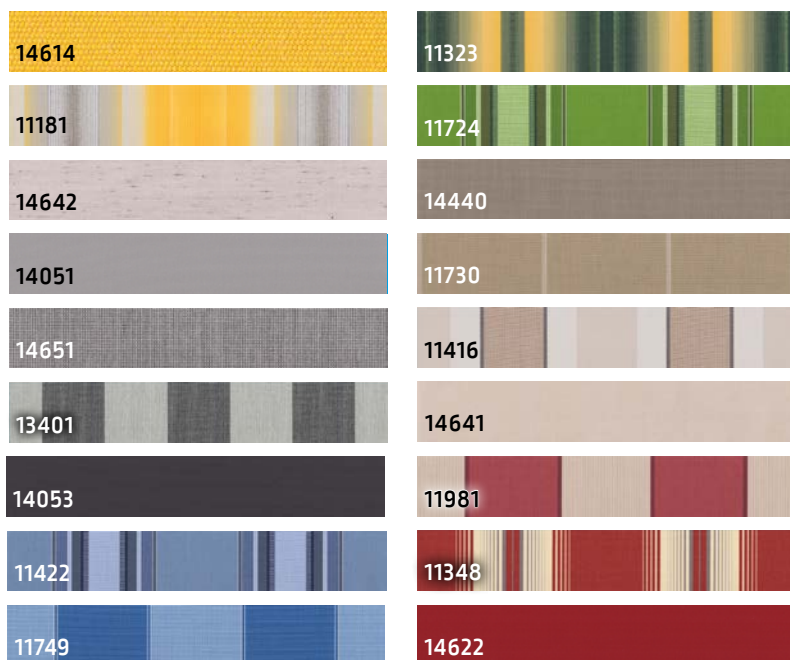

Príslušenstvo

Túto sezónu ponúkame tri vybrané modely markíz s inteligentnými funkciami za zvýhodnené ceny

Rádiový motor Somfy s diaľkovým ovládačom na pohodlné sťahovanie a vysúvanie a na fixáciu markízy v akejkoľvek polohe. Najvyššia možnosť komfortu.

Snímač vetra meria vibrácie, ktoré vznikajú pri veternom počasí a vysiela signál o sile vetra do motora, čím sa markíza zatiahne.

Vyberte si z 3 akciových modelov, v 3 rôznych farbách a 18 rôznych tkaninách. Zvyšné látky nájdete v hlavnom katalógu za príplatok 5%.

Látky

Naše markízy majú **látky z kvalitného talianskeho akrylu s výbornými vlastnosťami**. Prvotriedne látky a moderná výroba sú zárukou, že z Vašej markízy sa budete tešiť dlhé roky. Vyberte si látku z akciových vzorov uvedených nižšie.

Spoje z nítí značky TENARA predlžujú životnosť markízovej látky vďaka ich unikátnej konštrukcii PTFE.

Za príplatok 5% si môžete vybrať látku markízy z našej rozsiahlej hlavnej ponuky.

Farby konštrukcií

Konštrukcie markíz a sklenených striech od spoločnosti Lewens sú **kvalitne práškovo lakované alebo eloxované**, vďaka čomu sú mimoriadne odolné voči UV žiareniu a poveternostným podmienkam.

Vyberte si farbu markízy z troch našich najobľúbenejších farieb.